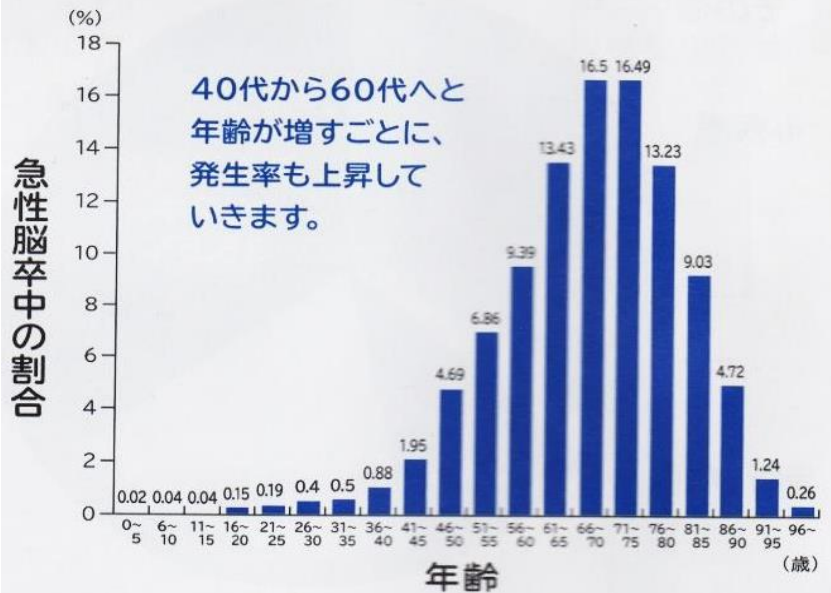

健康長寿ポイント

【脳卒中ワンプoint②】

どの年代に多い？ いつ起こりやすい？
脳卒中に関するデータを集めました。

40代から70代まで年齢が増すごとに、発生率も上昇していきます。

特に中高年の方は、脳卒中予防に積極的に取り組んでください。

血圧やコレステロール値
血糖をきちんとコントロール
していますか？

● 年齢別の脳卒中発生率

40代から60代へと年齢が増すごとに、発生率も上昇していきます。

チョコレートのお話

8月の女性講座は、明治の健活セミナー

～チョコレートの世界へようこそ～ でした。

明治の栄養士さんが出張講座をしてくださいました♪身近な食べ物チョコレート。栄養価が高くとっても奥が深い！そんなチョコレートについて、ちょっとご紹介(*^^*)

カカオツリー
カカオポッドはこんな風に実が
つきます

カカオからチョコレートへの道のり

工場へ運ばれ、たくさんの工程を経て出来上がったチョコは、約1か月熟成してから出荷されます。熟成してたなんてびっくり！