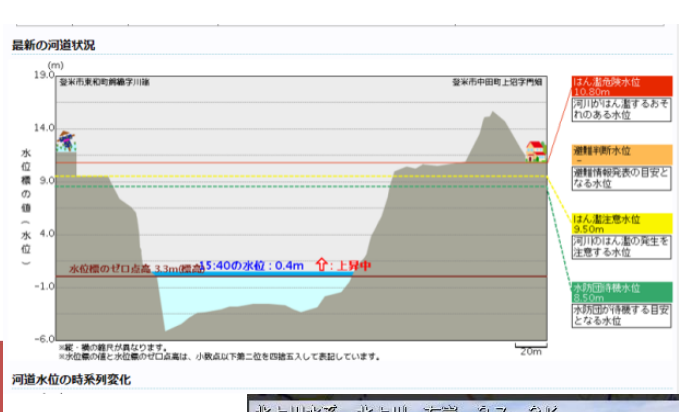

地域づくり 災害対応『命を守る行動』について

センター長 記

其の① 北上川 水位情報

インターネットで北上川2地点の水位情報(下図と映像)が見れます。

・図と水位データ

北上川水系 北上川(大泉) 宮城県登米市中田町上沼字大泉門畑

<https://suii.ezwords.net/id/2103400400001.html>

北上川水系 北上川(米谷) 宮城県登米市東和町米谷字元町

<https://suii.ezwords.net/id/2103400400004.html>

★浅水は川の水面と宅地の高さが同じ(住宅の屋根より堤防が高い)

http://www2.thr.mlit.go.jp/Bumon/j74201/kasen_portal/index.html

羽生結弦 ふ・る・さ・と応援団 結成

1月23日『羽生結弦 ふ・る・さ・と応援団』

発起人会を開催し、応援団を結成し活動することとし、団長は春日了剛、米谷工高先生OBの方々(結弦祖父が先生)/結弦父の恩師/祖父親戚/地域の方々27名での発起となり、「冬季五輪北京大会」での3連覇達成に向けて地域で応援することが決定しました。