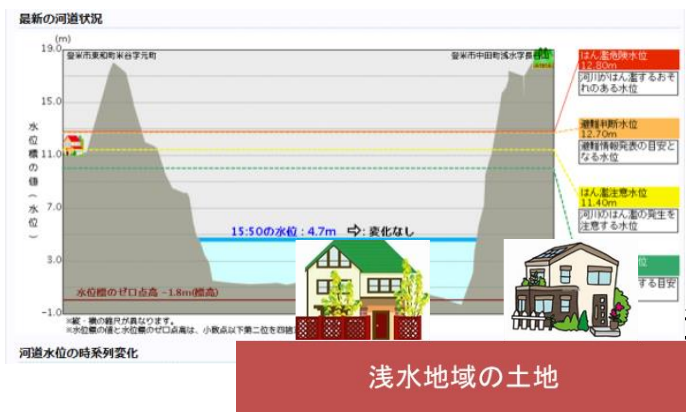

地域づくり 災害対応『命を守る行動』について

センター長 記

其の① 北上川 水位情報

インターネットで北上川2地点の水位情報(下図と映像)が見れます。

・図と水位データ

北上川水系 北上川(大泉) 宮城県登米市中田町上沼字大泉門畑

<https://suii.ezwords.net/id/2103400400001.html>

北上川水系 北上川(米谷) 宮城県登米市東和町米谷字元町

<https://suii.ezwords.net/id/2103400400004.html>

★浅水は川の水面と宅地の高さが同じ(住宅の屋根より堤防が高い)