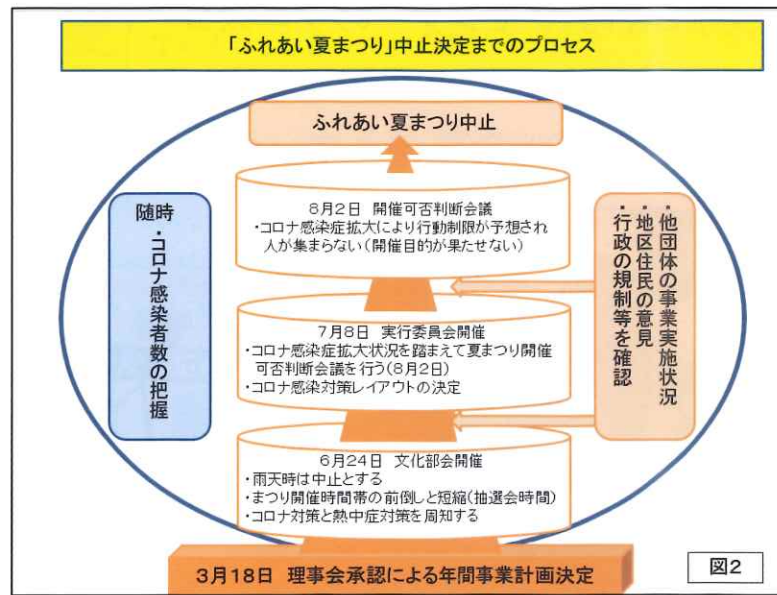

(小島区長・及川様画像提供)

鳥害もありますね🐦

浅水ふれあいセンターのテニスコートの照明設備に大きな鳥の巣が作られてしまいました。故障や火災の原因になりかねない状況に東北七県配電工事(株) 登米営業所様が高所作業特殊車両を用いて撤去作業してくださいました。

また、併せてふれあいセンターの雨どいのつまり(どろ・ごみ)も撤去作業していただきました。地域に寄り添う企業様に厚く感謝申し上げます。

浅水ふれあい夏まつり 中止について

「浅水ふれあい運動会」に続き、「ふれあい夏まつり」も中止とせざるを得なく、大変残念な結果となりました。

住民の皆様には、中止決定に至った結果だけではなく、過程をご理解頂きたく情報を発信させていただきます。

図1 はふれあい夏まつり開催会議体の時期とコロナ感染者数推移を重ね合わせたものです。7月8日のふれあい夏まつり実行委員会までは3年ぶり開催が可能と判断しておりました。

図2 は各会議体開催での主な決定事項と世の中の動向の影響を略図にしたものです。

あらゆる情報を積極的に取り入れ、事業開催可否の判断を行いました。コロナ禍での事業開催は今後も長く続くことが予想されますので、事業参加のコロナ対策だけではなく、日常生活の中で基本的なコロナ対策をしっかりと行い、健康で暮らせるよう住民皆さんで協力しコロナ感染症拡大を防止しましょう。

イベント出演予定だった皆様、開催協力スタッフの皆様、来年もよろしくお願いいたします。また、中止決定の連絡周知に浅水小学校の連絡網を使用させていただき、関係者の皆様に感謝申し上げます。夏まつりが開催出来るか心配していただいた地域住民の皆様、ありがとうございました。