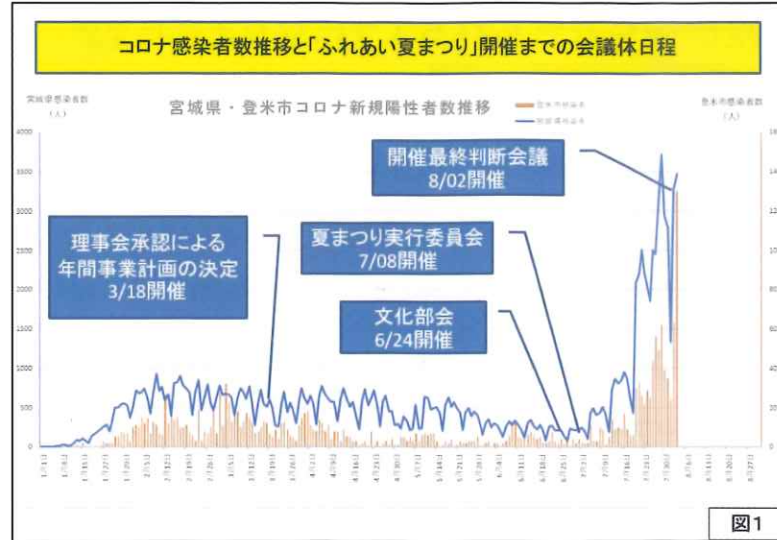

「浅水ふれあい運動会」に続き、「ふれあい夏まつり」も中止とせざるを得なく、大変残念な結果となりました。

住民の皆様には、中止決定に至った結果だけではなく、過程をご理解頂きたく情報を発信させていただきます。

図1 はふれあい夏まつり開催会議体の時期とコロナ感染者数推移を重ね合わせたものです。7月8日のふれあい夏まつり実行委員会までは3年ぶり開催が可能と判断しておりました。

図2 は各会議体開催での主な決定事項と世の中の動向の影響を略図にしたものです。

あらゆる情報を積極的に取り入れ、事業開催可否の判断を行いました。コロナ禍での事業開催は今後も長く続くことが予想されますので、事業参加のコロナ対策だけではなく、日常生活の中で基本的なコロナ対策をしっかりと行い、健康で暮らせるよう住民皆さんで協力しコロナ感染症拡大を防止しましょう。

イベント出演予定だった皆様、開催協力スタッフの皆様、来年もよろしくお願いいたします。また、中止決定の連絡周知に浅水小学校の連絡網を使用させていただき、関係者の皆様に感謝申し上げます。夏まつりが開催出来るか心配していただいた地域住民の皆様、ありがとうございました。