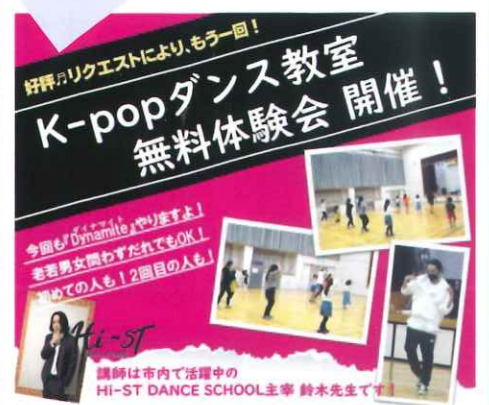

◆開催日時: 令和4年9月1日(木) 19:00~20:30
◆場 所: 浅水ふれあいセンター 多目的ホール
◆定 員: 20名
◆申し込み: 0220-34-2008
※動きやすい格好・運動靴・汗拭きタオル・水分をお持ちください
※コロナ感染対策のため参加者の入場者の人数を制限します

お問い合わせ・お申込み 浅水ふれあいセンター
豊米市中田町浅水字荒神堂150-2 ☎0220-34-2008

企画主催 浅水コミュニティ運営協議会